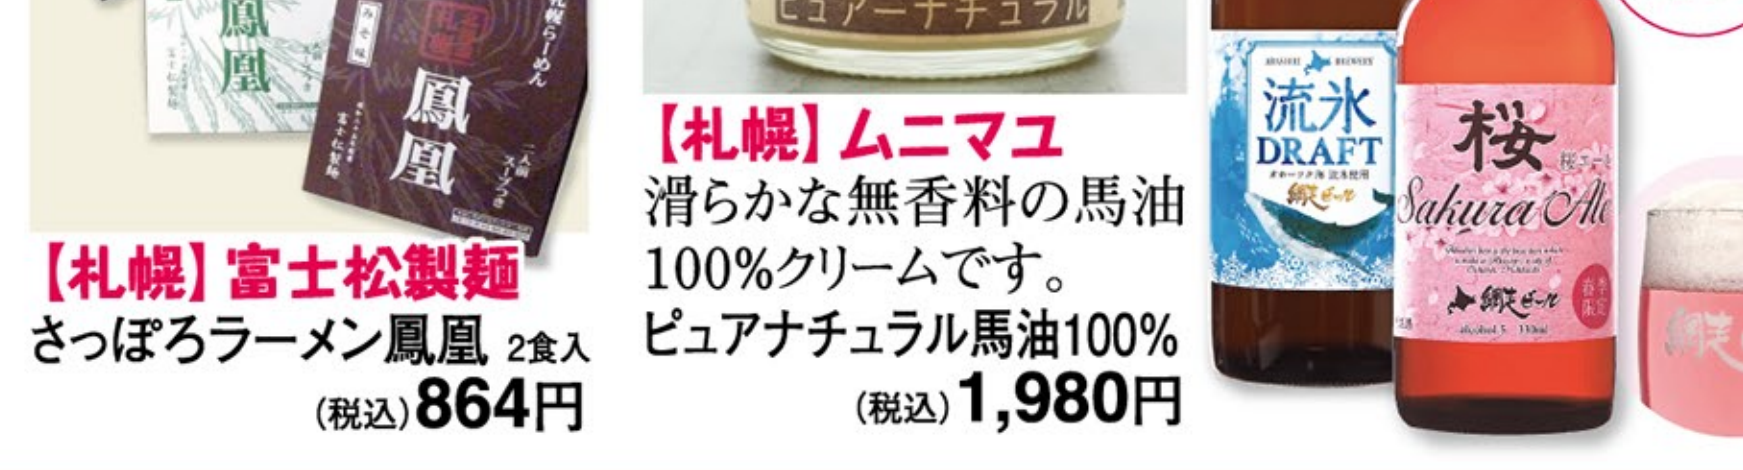

【札幌】ムニマユ
滑らかな無香料の馬油
100%クリームです。
ピュアナチュラル馬油100%
(税込) 1,980円