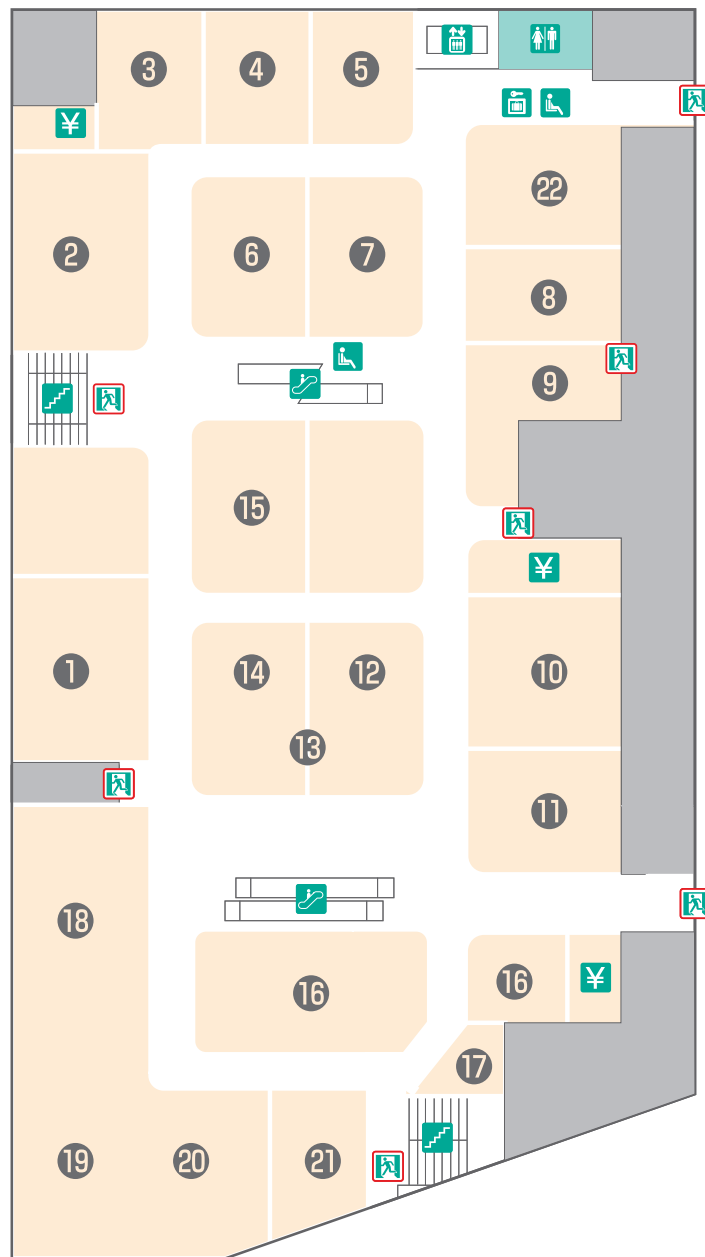

floor  
2

婦人服 ヤングキャリア  
 婦人靴  
 ハンドバッグ  
 インポートプラザ

■ 婦人服ヤングキャリア

- ①「アンタイトル」
- ②「ラ・コレクション」 ③「ミス」
- ④「トゥービーシック」
- ⑤「7-IDコンセプト」
- ⑥「ヒューマン・ウーマン」
- ⑦「マックレガー」 ⑧「Bスリー」
- ⑨「ナチュラル・ミスト」
- ⑩「インディヴィ」 ⑪「ボッシュ」
- ⑫「組曲」 ⑬「Jプレス」
- ⑭「23区」 ⑮「23区L」

■ ⑯ ハンドバッグ・財布

■ ⑰ ハンドバッグ「イビサ」

■ ⑱ 婦人靴

■ ⑲ 婦人ウォーキングシューズ

■ ⑳ 婦人靴「銀座ヨシノヤ」

■ ㉑ トラベルコーナー

■ ㉒ インポートプラザ