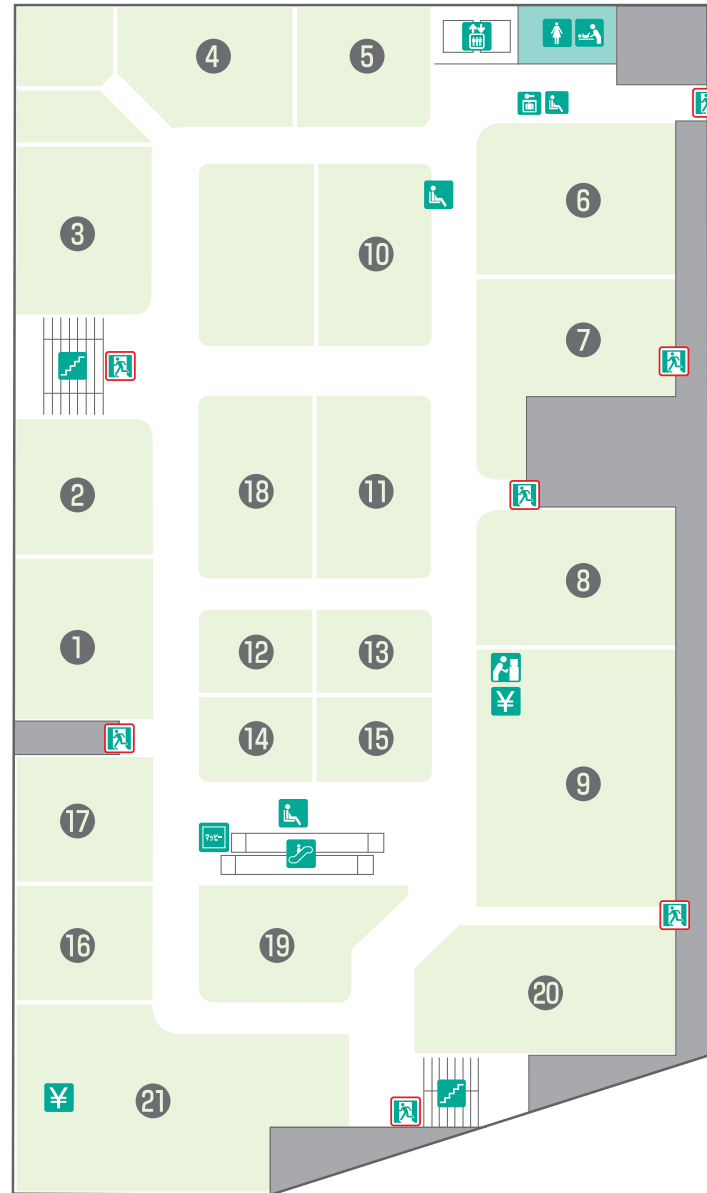

floor  
3

婦人服  
ミセス&プレタ  
婦人肌着・ナイティ

## ■ 婦人服

- ① 「レリアン」
- ② 「キャラオクルス」9月9日(水)より
- ③ 「ヒロココシノ」
- ④ 「ハナイユキコ」
- ⑤ 「西田武生」
- ⑥ 「ワールド コルディア」
- ⑦ 「4298シヅカコムロ」
- ⑧ 「マッキントッシュ ロンドン」
- ⑨ 「セレクション センソユニコ」
- ⑩ 「マダムジョコンダ」
- ⑪ 「儀右エ門」「ビューティー&ヘルス」
- ⑫ 「リンクス」
- ⑬ 「クロスサイト」
- ⑭ 「ギャラリーi」
- ⑮ 「エヴェックス バイクリツィア」
- ⑯ 「ブティックエコー」
- ⑰ 「トーベル」
- ⑱ 小さいサイズの婦人服  
「リリアン・ビューティ エクラ」
- ⑲ 婦人セーター・ブラウス  
「るんびに」「マリサグレース」
- ⑳ フォーマルサロン
- ㉑ 婦人肌着・ナイティ