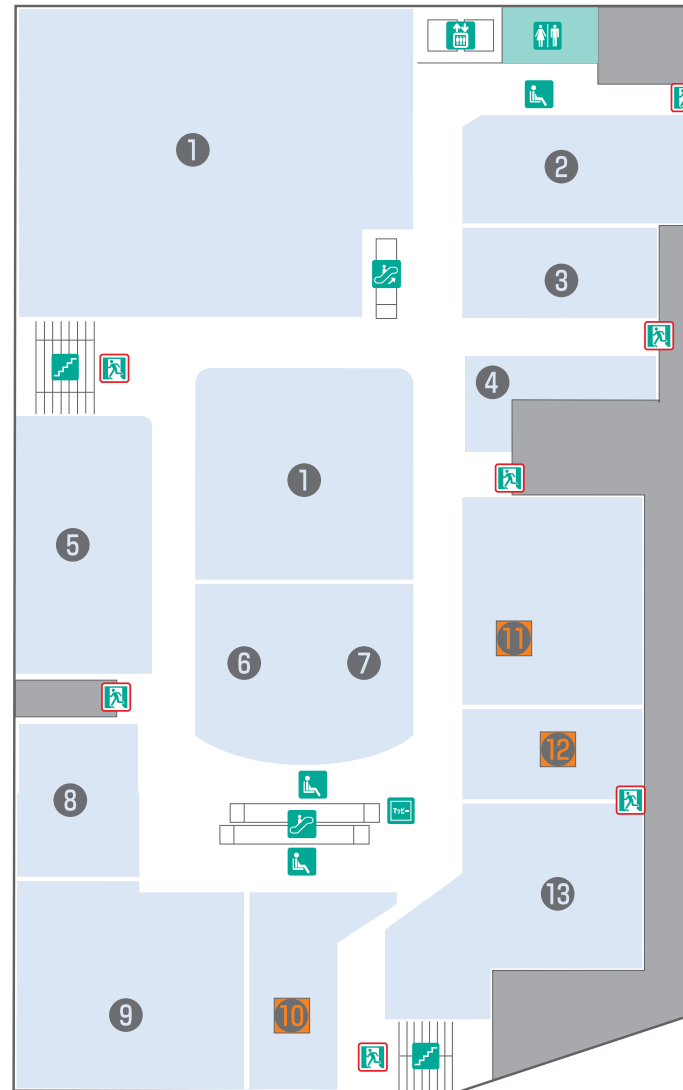

floor
6

呉服・宝飾・時計
商品券・免税カウンター
松菱サービスステーション
催事場・美術画廊

- ① 催事場
- ② 美術画廊
- ③ 茶室「松南軒」
- ④ 香りのコーナー「癒しの空間」
(香り・線香・念珠・仏具)
- ⑤ きものサロン「おお又」
- ⑥ 宝飾・時計「サトウダイヤモンドチェーン」
- ⑦ 宝石サロン「寺崎」
- ⑧ きもの「さが美」
- ⑨ レディースアートネイチャー
- ⑩ 外商サロン
- ⑪ 松菱サービスステーション・外商部受付
ブライダルサロン・ユニフォーム・タバコ・メモリアルサロン
- ⑫ 商品券・免税カウンター
- ⑬ リラクゼーション「フェアリー」