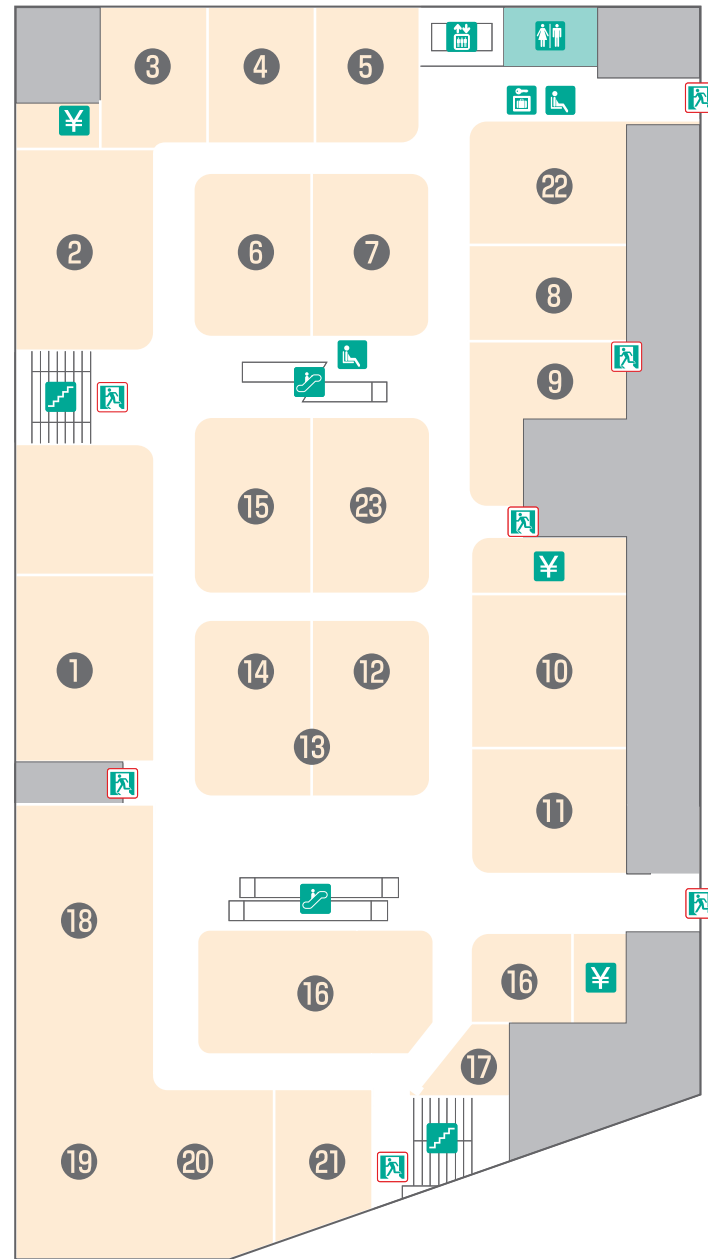

floor  
2

婦人服 ヤングキャリア  
 婦人靴  
 ハンドバッグ  
 インポートプラザ

■ 婦人服ヤングキャリア

- ① 「アンタイトル」
- ② 「ラ・コレクション」 ③ 「ミス」
- ④ 「トゥービーシック」
- ⑤ 「7-IDコンセプト」
- ⑥ 「ヒューマン・ウーマン」
- ⑦ 「マックレガー」 ⑧ 「Bスリー」
- ⑨ 「ナチュラル・ミスト」
- ⑩ 「インディヴィ」 ⑪ 「ボッシュ」
- ⑫ 「組曲」 ⑬ 「Jプレス」
- ⑭ 「23区」 ⑮ 「23区L」
- ⑰ 「ヴォヤージュホーム」

■ ⑯ ハンドバッグ・財布

■ ⑰ ハンドバッグ「イビサ」

■ ⑱ 婦人靴

■ ⑲ 婦人ウォーキングシューズ

■ ⑳ 婦人靴「銀座ヨシノヤ」

■ ㉑ トラベルコーナー

■ ㉒ インポートプラザ