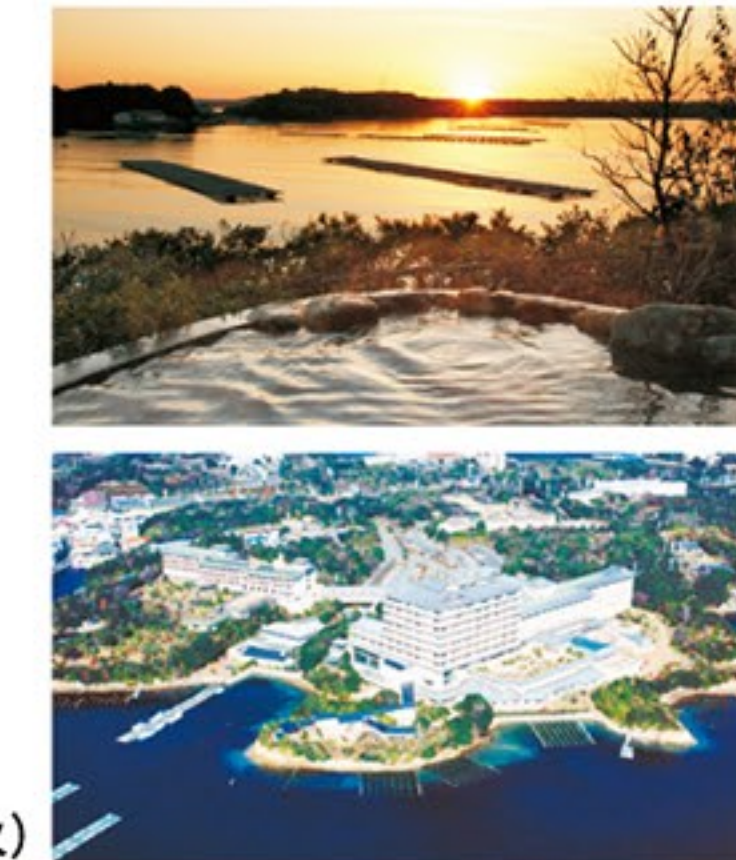

[賢島 宝生苑]
絶景温泉の日帰り入浴
&お土産付
松菱限定会席ランチ

限定30組
2名様分 **11,000円**

○ご利用前日午後6時までにお客様ご自身でご予約いただく必要があります。
○ご利用期間: 2021年5月9日(日)~8月31日(火)

参加者募集中 松菱 店内放送で

お母さんに感謝の気持ちを伝えよう!!

●5月9日(日) 午後2時~
●放送時間: 1~2分
●定員: 先着5名様
お問合せ・お申込み
059-228-1311 (代)
営業推進部