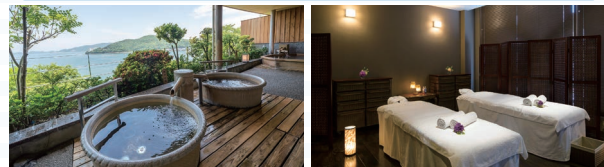

追加プラン!! 鳥羽シーサイドホテル

※写真はイメージです。

喫茶タイムとマッサージ&入浴プラン

限定10名様 1名様分 6,000円

◎ご利用期間:2022年9月30日(金)まで
◎【セット内容】マッサージ(全身・30分):「癒し処ばー」午後3時~午後10時
日帰り入浴(タオル・バスタオル付):午後2時~午後10時
伊勢志摩ロールケーキ(ケーキセット):「ラウンジカーボ」午後2時~午後5時
※ロールケーキは3種類のうち、いずれか。
◎ご利用日の3日前までにご予約をお願いいたします。

他にも好評販売中のプランがいっぱい!

↓プラン内容はコチラ↓
[志摩スペイン村] [似顔絵 KURI屋] [鳥羽屋形船おきた]
[済生会松阪総合病院 健診センター] [伊勢中川カントリークラブ]
[孫太郎オートキャンプ] [関ドライブイン&御在所ロープウェイ]
[泉立美術館内 ミュゼ・ボンヴィヴァン] [伊勢 進富座]
※右のQRコードから各プランの詳細をご確認ください。

各フロアからのお知らせ