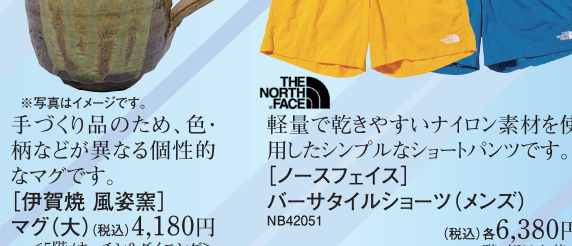

傷のつきにくいシュリンクレザー。小銭入れもあり、スマートキーを入れる事もできます。
ピープルシリーズ
キーケース (税込) 各 7,150円
<4階/紳士洋服>

ケースは牛革、本体は銅でできており、抗菌効果があるため、鉛を押すのに使用できます。
収納式シューホーン (税込) 各 2,750円
<4階/紳士洋服>

貝をプレスしたポロタイプが胸元を彩ります。
ポロタイプ (税込) 各 5,500円
<4階/紳士洋服>

軽量で乾きやすいナイロン素材を使用したシンプルなショートパンツです。
【ノースフェイス】
バーサタイルショーツ(メンズ) NB42051 (税込) 各 6,380円
<5階/好日山荘>

ポジティブな未来に向けた新しい香りのステートメント。
【サルヴァトーレ フェラガモ】
フェラガモ プライムレザー オーデトワレ
30ml (税込) 7,150円
50ml (税込) 9,240円
<1階/化粧品>

参加者募集中 松菱館内放送で
大切なお父さんに
感謝の気持ちを伝えよう!!
●6月18日(土) 午後2時~
●定員:先着5名様
※放送前に原稿を確認させていただきます。
お問合せ・お申し込み **参加費無料** 要予約
059-228-1311 (代) 営業推進部

**お父さんと大好きな家族の
似顔絵作品コンクール作品展示中**
●展示期間:6月28日(火)まで
●全館特設会場 後援:中日新聞社

父の日ケーキ ご予約承り中
数量限定

1階/パティスリー ラ・パルム・ドール
口当たりなめらかな
チョコレートケーキを
パパシャツに見立
てました。
パパシャツケーキ
16×7cm (2~4名様)
(税込) 2,808円
21×7cm (3~5名様)
(税込) 3,672円
お電話でのご予約 ☎0120-285-794
お渡し日の前日
午後5時まで ●お渡し日:6月18日(土)・19日(日)

7階/成城パーラー
米粉・平飼有精卵・
てんさい糖・カカオ
70%チョコを使用し
た、甘さ控えめの
ケーキです。
父の日
ガトーシヨコラ 約17cm
(税込) 2,700円
ご予約は、7階成城パーラー 6月17日(金)午後4時まで
●お渡し日:6月18日(土)・19日(日)

追加プラン登場!! 好評販売中!!

夏袋2022

お申し込みは、松菱1階 特設会場

※販売中のため、すでに限定数に達している場合がございます。
※マッピーポイント対象外。※なくなり次第販売終了。※写真はイメージです。
※お支払いは、現金・クレジット払いのみとなります。(電子マネー・金券類は不可)
※お客様都合による、返品・交換には対応いたしかねます。