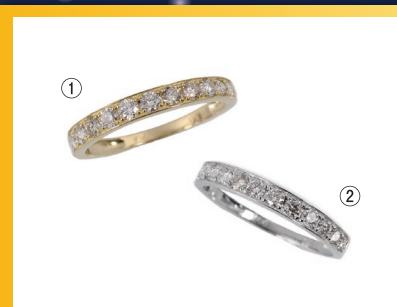

8月3日(水) 6階 松菱宝飾サロン NEWオープン

オープンを記念して、特別な商品をご用意いたしました。ぜひご来店くださいませ。

オープン記念特別価格

8月3日(水)~15日(月)

①K18ダイヤモンドリング

限定5 D:計0.5ct (税込) 49,800円

②Pt950ダイヤモンドリング

限定5 D:計0.5ct (税込) 49,800円

本真珠ロングネックレス

6-6.5mm珠 (税込) 19,800円

SV黒蝶真珠・ヘマタイトネックレス

約8.0-10.0mm珠・約60cm (税込) 8,800円

オリジナルブランド
Dia pas a pas
-ディアパスアパス-

K18WGルビーペンダント
R:計約3.5ct 約40cm
(税込) 990,000円

K18WGルビーリング
R:計約3.5ct D:計0.2ct
(税込) 1,045,000円