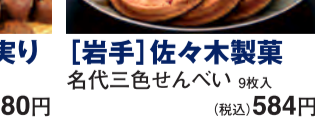

【福岡】かねふく
辛子明太子 100gあたり(税込)1,080円

【宮城】鼎が浦商店
牡蠣オリーブオイル漬 100gあたり(税込)1,296円

【宮城】大地フーズ
いわしハンバーグ 8枚入 (税込)1,296円

【和歌山】丸友本舗
紀州南高梅 500g 各日限定50 (税込)1,995円

【福岡】さかえや
ソフトかりんとう 1パック (税込)1,201円

【埼玉】果樹園の実り
ほっこり焼きくり 230g (税込)1,080円

【岩手】佐々木製菓
名代三色せんべい 9枚入 (税込)584円

■ご来店いただくお客様へのお願い
●ご来店の際は、マスクの着用・設置している消毒液での手指の消毒をお願いいたします。●館内入口に設置の検温機で体温の測定をお願いいたします。●発熱や体調がすぐれない場合は、ご来店をお控えください。●人と人との間隔をあけていただくようお願いいたします。

■安全・安心に向けた取り組み

●マスクの着用・毎日の検温を実施しております。●会場内の定期的な換気・消毒清掃を実施しております。●会場内の混雑緩和のため、入場制限をさせていただく場合がございます。