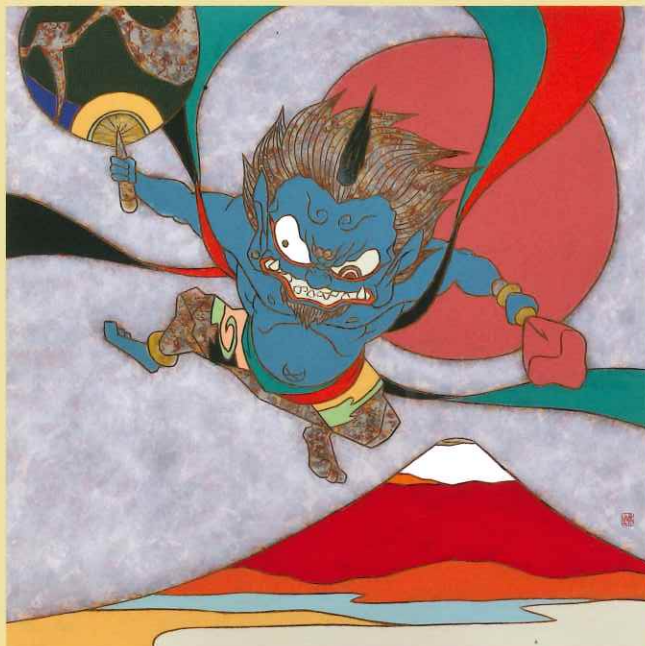

「富嶽風神図」 8号S