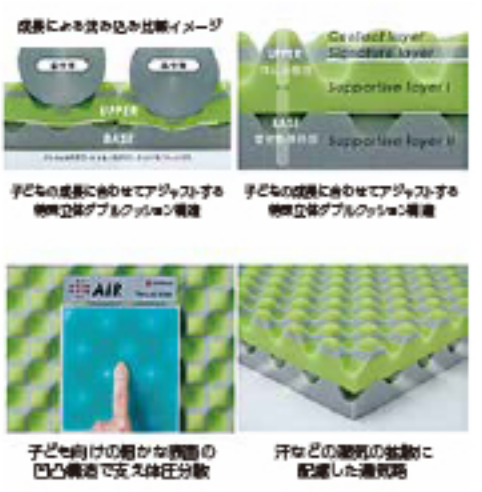

miki HOUSE

ミキハウス  
クラリーノ ランドセル  
(税込) 110,000円  
(本体価格 100,000円)  
クラリーノスタブブック&NEO  
重さ：黒・紫 約1,150g/赤・ピンク 約1,180g  
サイズ：外寸 25.5x31cm/内寸 23.3x31x12cm

2025松菱のランドセル  
早期  
ご予約特典

2025年  
8月31日(日)  
までに  
ご予約の方

特典① ビカビカ的笑容を  
プロのカメラマンが撮影します!!  
入学式撮影会参加券プレゼント  
※ご参加は郵送にてお送りいたします。  
※松菱で撮影する入学式撮影会にご参加いただけます。  
※「六つ切り写真証明書」が参加費に含まれます。(3,850円相当)  
※別途ご予約が必要となります。(2025年1月中旬からご予約受付予定)

特典② お名前入り  
オリジナル  
クリアファイル  
プレゼント  
ランドセル全品  
配送料  
無料

これ1枚で6年間サポート

[AIR]  
キッズ専用G1 マットレス  
(税込) 41,800円  
(本体価格 38,000円)  
サイズ：97×195×7cm  
カラー：ブルー・ラベンダー

2025年3月22日(土)~5月31日(土)の期間中、お買い上げいただいた方に「AIR専用シーツ」をプレゼント。

ご注文・お問い合わせ  
TEL.059-228-1340(直通)  
5階 寝具売場

ご予約はキャンセル不可となります。  
カタログ掲載と一部デザインが異なる場合や、多少の色の違いがございます。  
カタログ掲載価格が生産中止などにより入庫しない場合がございます。  
ランドセルは全て数量限定となりますので、残り切れの場合はご了承ください。  
ランドセルのお渡しは、8月中旬~3月下旬となります。  
ご注文・お問い合わせ/TEL.059-228-1311(代)