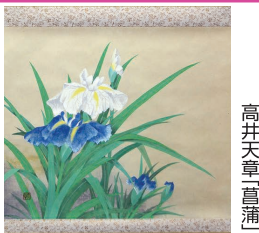

■美術画廊

6階 四季を彩る掛軸展

●3月26日(水)～31日(月)
<6階/美術画廊> ※最終日は午後4時に閉場

桜や新緑、端午の節句など、春の風情を描いた
掛軸、色紙、短冊などを展示販売いたします。

次週予告 Primavera (プリマヴェーラ)
●4月2日(水)～7日(月)

高井天章 菖蒲