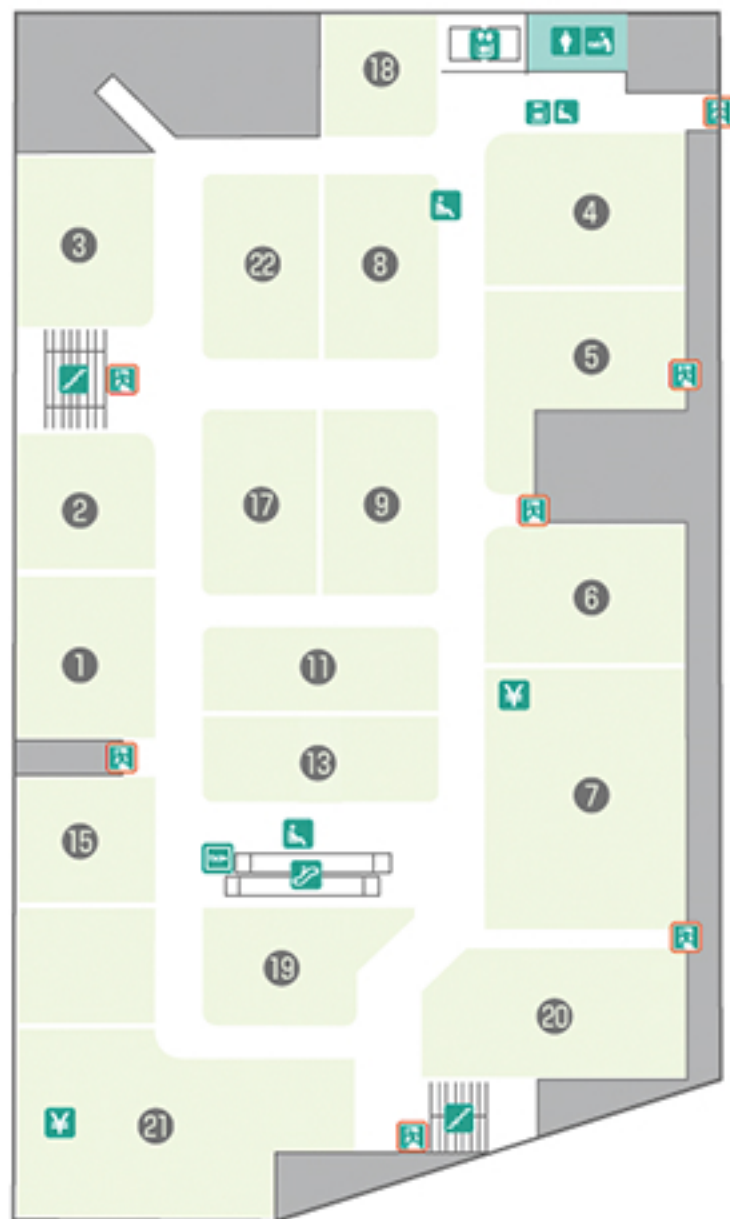

floor  
3

婦人服  
ミセス&プレタ  
婦人肌着・ナイティ  
エステサロン

## 婦人服

- ①「ワールドコルディア」
- ②「ナチュラルステーション」
- ③「ヒロココシノ」
- ④インポート婦人服アウトレットショップ「CavallettA」
- ⑤「4298シヅカコムロ」
- ⑥「マッキントッシュロンドン」
- ⑦「セレクション センソユニコ」
- ⑧「特設会場」
- ⑨「スペッチオ」
- ⑪「ミゼール」「ロブジェ」
- ⑬「エヴェックス バイクリツィア」
- ⑮「シンプルライフ」「里麻」
- ⑳「特設会場」

- ⑰ 小さいサイズの婦人服  
「リアン・ビューティ エクラ」
- ⑱ エステサロン  
「メディカルビューティーサロンエクラ」
- ⑲ 婦人セーター・ブラウス  
「マリサグレース」
- ⑳ フォーマルサロン
- ㉑ 婦人肌着・ナイティ